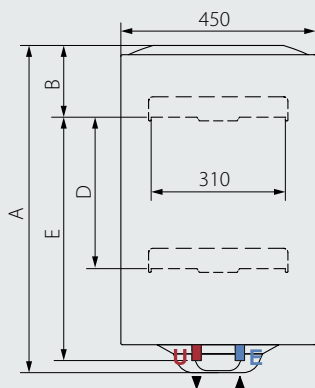

UITERST EENVOUDIGE PLAATSING

- / Compacte diameter van 450 mm

AFMETINGEN

LEGENDE

- E** Ingang koud water G 1/2"
- U** Afname warm water G 1/2"

PRESTATIES		50 V	80 V	100 V
Model		Verticaal muurmodel Ø 450		
Inhoud	L	50	80	100
Spanning	V	230 mono		
Vermogen	W	1800		
Netto gewicht	Kg	16	20,5	24
Opwarmtijd aan ΔT 50°C	h/min	01:27	02:11	02:46
Max. temperatuur	°C	80		
Waterproductie aan 40°C (65°C)	L	108	174	216
Stilstandverlies	kWh/24h bij 65°C	0,99	1,35	1,56
IP-beschermingsklasse	IP	IPX3	IPX3	IPX3

Afmetingen

	mm	553	758	913
A	mm	553	758	913
B	mm	163	163	166
C	mm	-	-	-
D	mm	-	-	-
E	mm	369	574	726

PRO1 ECO

	ErP klasse	B	B	B
	ErP klasse	B	B	B
	Tap profiel	M	M	M
REFERENTIE BESTELLING		3201957	3201958	3201959
PRIJS EX.BTW B1		439 €	470 €	494 €