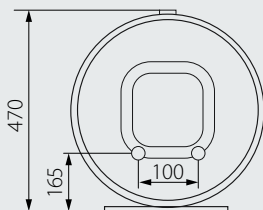

UITERST EENVOUDIGE PLAATSING

- / Compacte diameter van 450 mm

AFMETINGEN

LEGENDE

- E** Ingang koud water G 1/2"
- U** Afname warm water G 1/2"

PRESTATIES		50 V	80 V	100 V
Model		Verticaal muurmodel Ø 450		
Inhoud	L	50	80	100
Spanning	V	230 mono		
Vermogen	W	1800		
Netto gewicht	Kg	16	20,5	24
Opwarmtijd aan ΔT 50°C	h/min	01:27	02:11	02:46
Max. temperatuur	°C	80		
Waterproductie aan 40°C (65°C)	L	108	174	216
Stilstandverlies	kWh/24h bij 65°C	0,99	1,35	1,56
IP-beschermingsklasse	IP	IPX3	IPX3	IPX3

Afmetingen

	mm	553	758	913
A	mm	553	758	913
B	mm	163	163	166
C	mm	-	-	-
D	mm	-	-	-
E	mm	369	574	726

PRO1 ECO

	ErP klasse	B	B	B
	ErP klasse	B	B	B
	Tap profiel	M	M	M
REFERENTIE BESTELLING		3201957	3201958	3201959
PRIJS EX.BTW B1		439 €	470 €	494 €